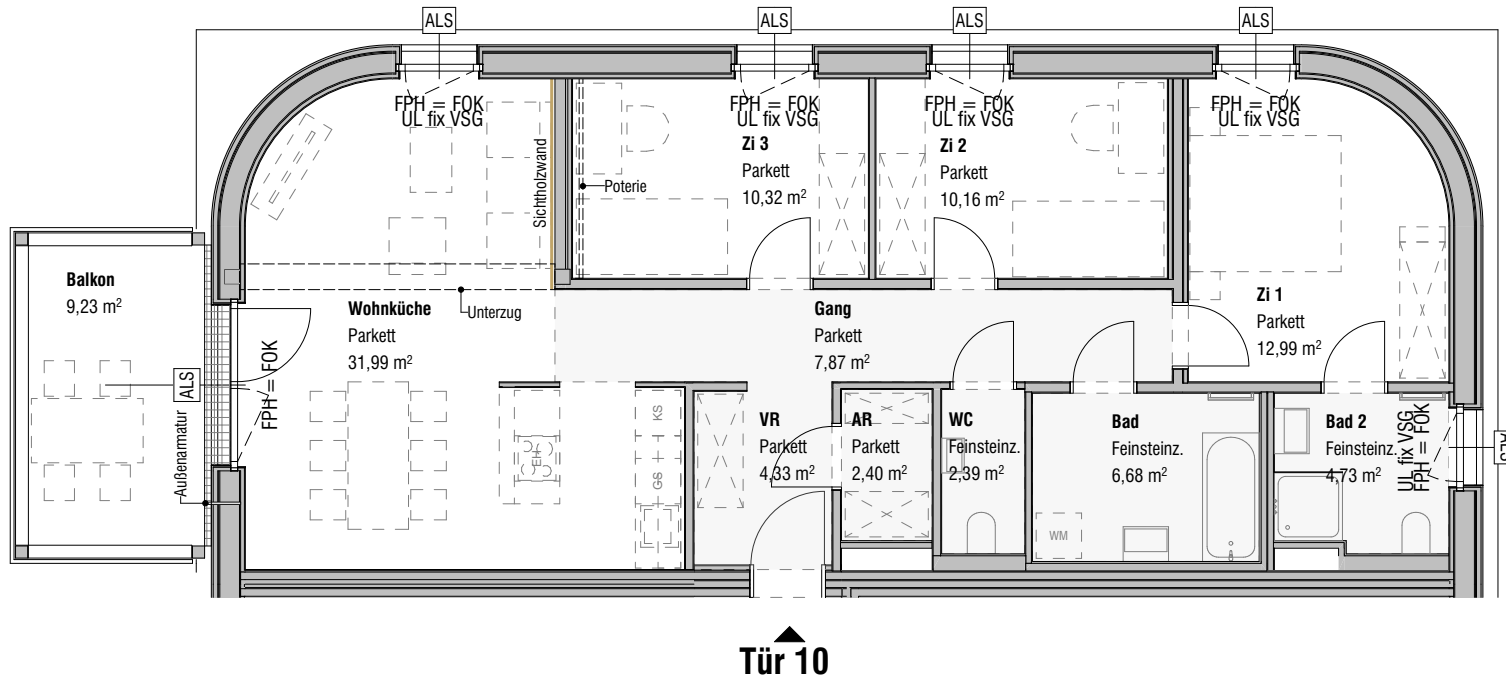

**Lage Haus**

**Lage Wohnung**

Tür 10	Zimmeranzahl 4
Wohnfläche	93,86 m²
Balkon	9,23 m²
+ Einlagerungsmöglichkeit UG	3,28 m²

- Abgehängte Decke
- Ausstattung
- Möblierungsvorschlag
- ALS Außenliegender Sonnenschutz