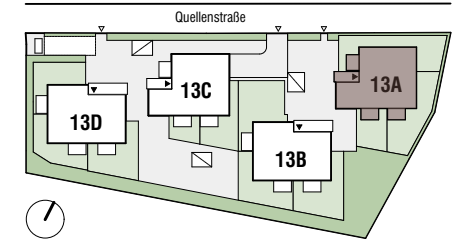

**Lage Haus**

**Lage Wohnung**

Tür 11	Zimmeranzahl 3
Wohnfläche	70,60 m <sup>2</sup>
Balkon	9,23 m <sup>2</sup>
+ Einlagerungsmöglichkeit UG	3,28 m <sup>2</sup>

   Abgehängte Decke  
    Ausstattung  
    Möblierungsvorschlag  
 ALS Außenliegender Sonnenschutz