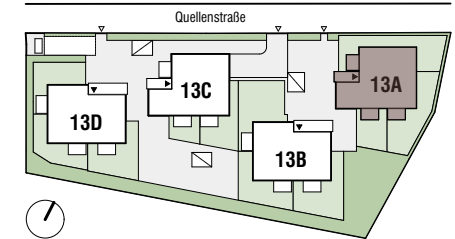

Lage Haus

Lage Wohnung

Tür 12	Zimmeranzahl 3
Wohnfläche	85,09 m ²
Balkon	9,23 m ²
+ Einlagerungsmöglichkeit UG	3,23 m ²

- Abgehängte Decke
- Ausstattung
- Möblierungsvorschlag
- ALS Außenliegender Sonnenschutz