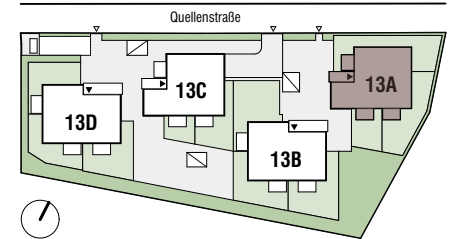

Wohnung + Eigengarten

- Einfriedung
- ▶ Zugang
- ⊙ PS Putzschatz
- ☒ LÜ Lüftungsgitter

Die Bepflanzung ist Teil des Entwässerungskonzepts und darf nur mit Zustimmung der Hausverwaltung verändert werden.

Tür 02

Lage Haus

Lage Wohnung

Tür 02	Zimmeranzahl 3
Wohnfläche	72,59 m ²
Terrasse	10,65 m ²
Garten	200,86 m ²
+ Einlagerungsmöglichkeit UG	3,04 m ²

- ☐ Abgehängte Decke
- ☐ Ausstattung
- ☐ Möblierungsvorschlag
- ☐ ALS Außenliegender Sonnenschutz