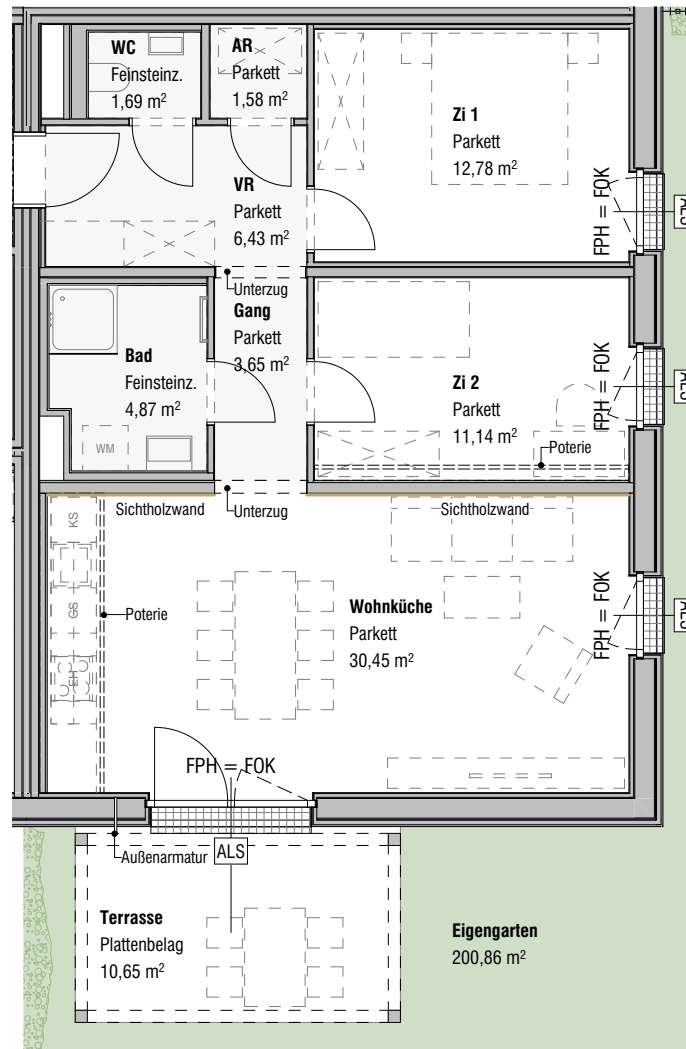

Wohnung + Eigengarten

- Einfriedung
- ▶ Zugang
- ⊙ PS Putzschatz
- ☒ LÜ Lüftungsgitter

Die Bepflanzung ist Teil des Entwässerungskonzepts und darf nur mit Zustimmung der Hausverwaltung verändert werden.

Tür 02

Lage Haus

Lage Wohnung

Tür 02	Zimmeranzahl 3
Wohnfläche	72,59 m ²
Terrasse	10,65 m ²
Garten	200,86 m ²
+ Einlagerungsmöglichkeit UG	3,04 m ²

- ☐ Abgehängte Decke
- ☐ Ausstattung
- ☐ Möblierungsvorschlag
- ☐ ALS Außenliegender Sonnenschutz