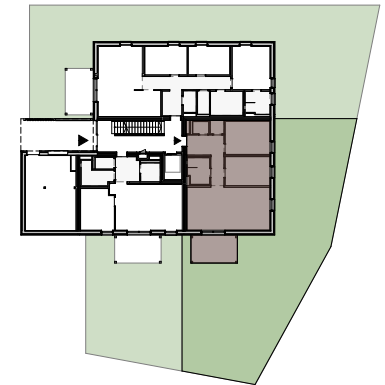

Wohnung + Eigengarten

- Einfriedung
- ▶ Zugang
- ⊙ PS Putzschatz
- ☒ LÜ Lüftungsgitter

Die Bepflanzung ist Teil des Entwässerungskonzepts und darf nur mit Zustimmung der Hausverwaltung verändert werden.

Tür 02

Lage Haus

Lage Wohnung

Tür 02	Zimmeranzahl 3
Wohnfläche	72,59 m ²
Terrasse	10,65 m ²
Garten	200,86 m ²
+ Einlagerungsmöglichkeit UG	3,04 m ²

- ☐ Abgehängte Decke
- ☐ Ausstattung
- ☐ Möblierungsvorschlag
- ☐ ALS Außenliegender Sonnenschutz