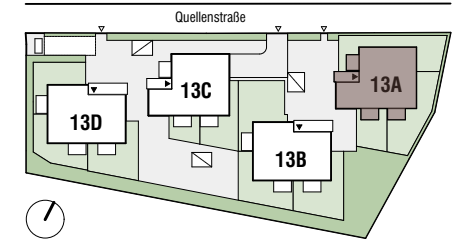

**Lage Haus**

**Lage Wohnung**

Tür 05	Zimmeranzahl 3
Wohnfläche	72,59 m <sup>2</sup>
Balkon	9,23 m <sup>2</sup>
+ Einlagerungsmöglichkeit UG	3,03 m <sup>2</sup>

- Abgehängte Decke
- Ausstattung
- Möblierungsvorschlag
- ALS Außenliegender Sonnenschutz