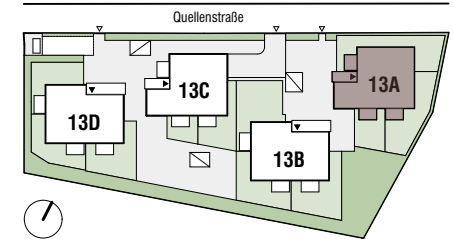

Tür 06

Lage Haus

Lage Wohnung

Tür 06	Zimmeranzahl 4
Wohnfläche	86,97 m ²
Balkon	9,23 m ²
+ Einlagerungsmöglichkeit UG	4,80 m ²

1 m 5 m

 Abgehängte Decke
 Ausstattung
 Möblierungsvorschlag
 ALS Außenliegender Sonnenschutz