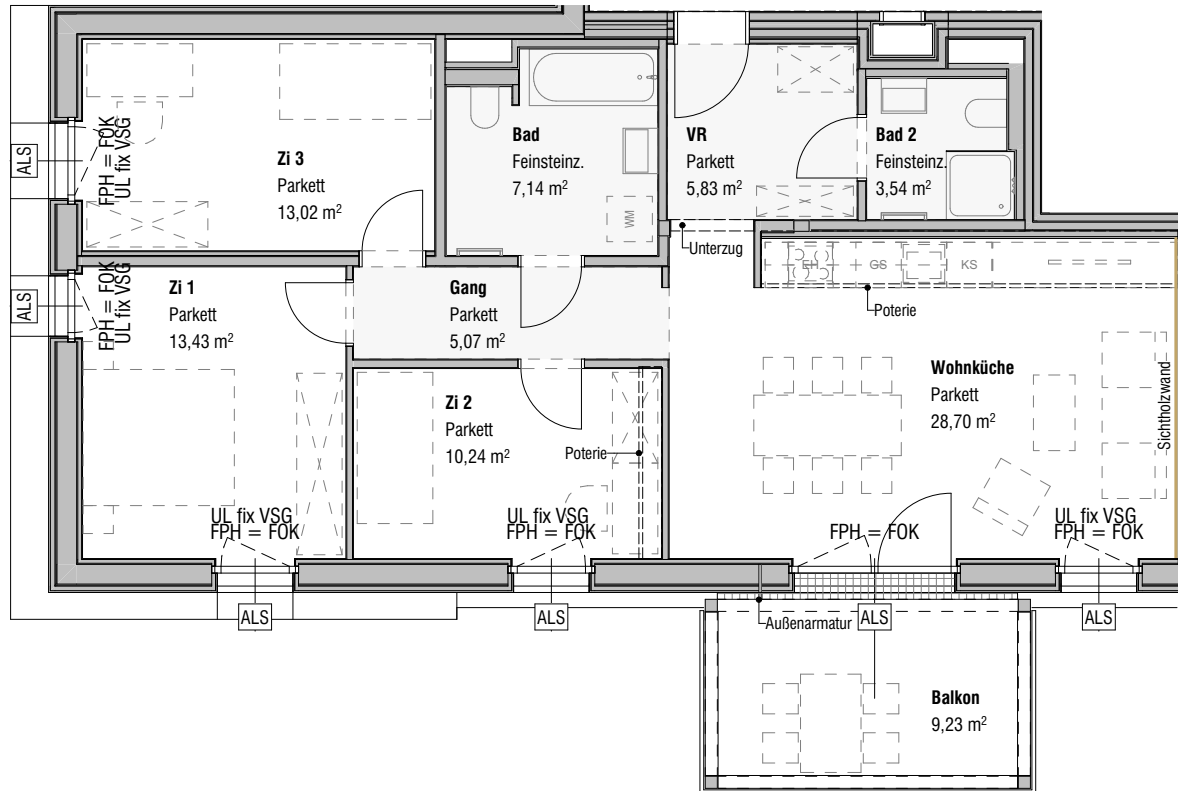

Tür 06

Lage Haus

Lage Wohnung

Tür 06	Zimmeranzahl 4
Wohnfläche	86,97 m ²
Balkon	9,23 m ²
+ Einlagerungsmöglichkeit UG	4,80 m ²

1 m 5 m

 Abgehängte Decke
 Ausstattung
 Möblierungsvorschlag
 ALS Außenliegender Sonnenschutz