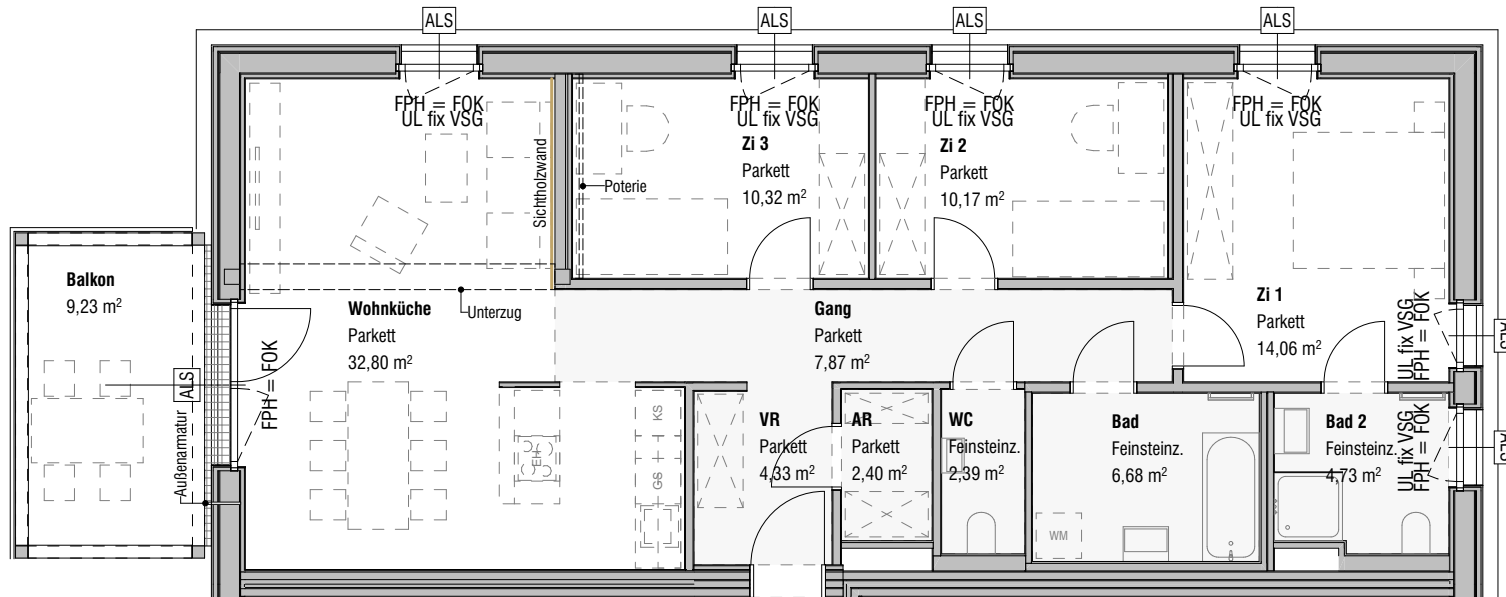

Lage Haus

Lage Wohnung

Tür 07

Tür 07	Zimmeranzahl 4
Wohnfläche	95,75 m ²
Balkon	9,23 m ²
+ Einlagerungsmöglichkeit UG	3,49 m ²

1 m 5 m

Abgehängte Decke Ausstattung Möblierungsvorschlag Außenliegender Sonnenschutz