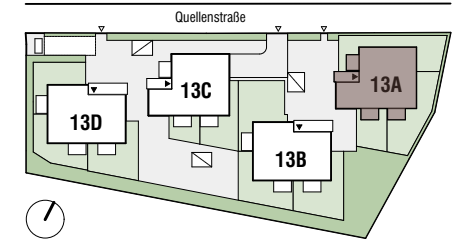

Lage Haus

Lage Wohnung

Tür 07

Tür 07	Zimmeranzahl 4
Wohnfläche	95,75 m ²
Balkon	9,23 m ²
+ Einlagerungsmöglichkeit UG	3,49 m ²

1 m 5 m

Abgehängte Decke Ausstattung Möblierungsvorschlag Außenliegender Sonnenschutz