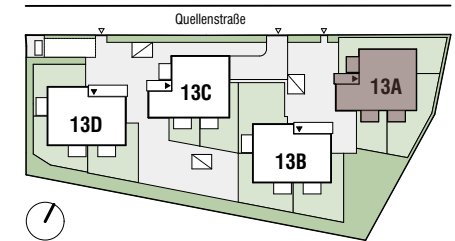

Lage Haus

Lage Wohnung

Tür 08	Zimmeranzahl 3
Wohnfläche	72,59 m ²
Balkon	9,23 m ²
+ Einlagerungsmöglichkeit UG	3,04 m ²

- Abgehängte Decke
- Ausstattung
- Möblierungsvorschlag
- ALS Außenliegender Sonnenschutz