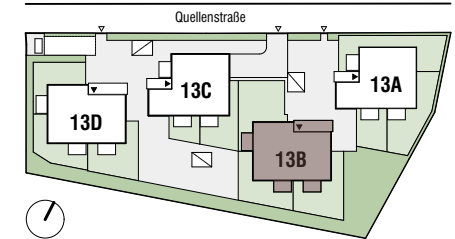

Lage Haus

Lage Wohnung

Tür 10	Zimmeranzahl 4
Wohnfläche	101,49 m ²
Balkon	9,23 m ²
+ Einlagerungsmöglichkeit UG	4,11 m ²

 Abgehängte Decke
 Ausstattung
 Möblierungsvorschlag
 ALS Außenliegender Sonnenschutz