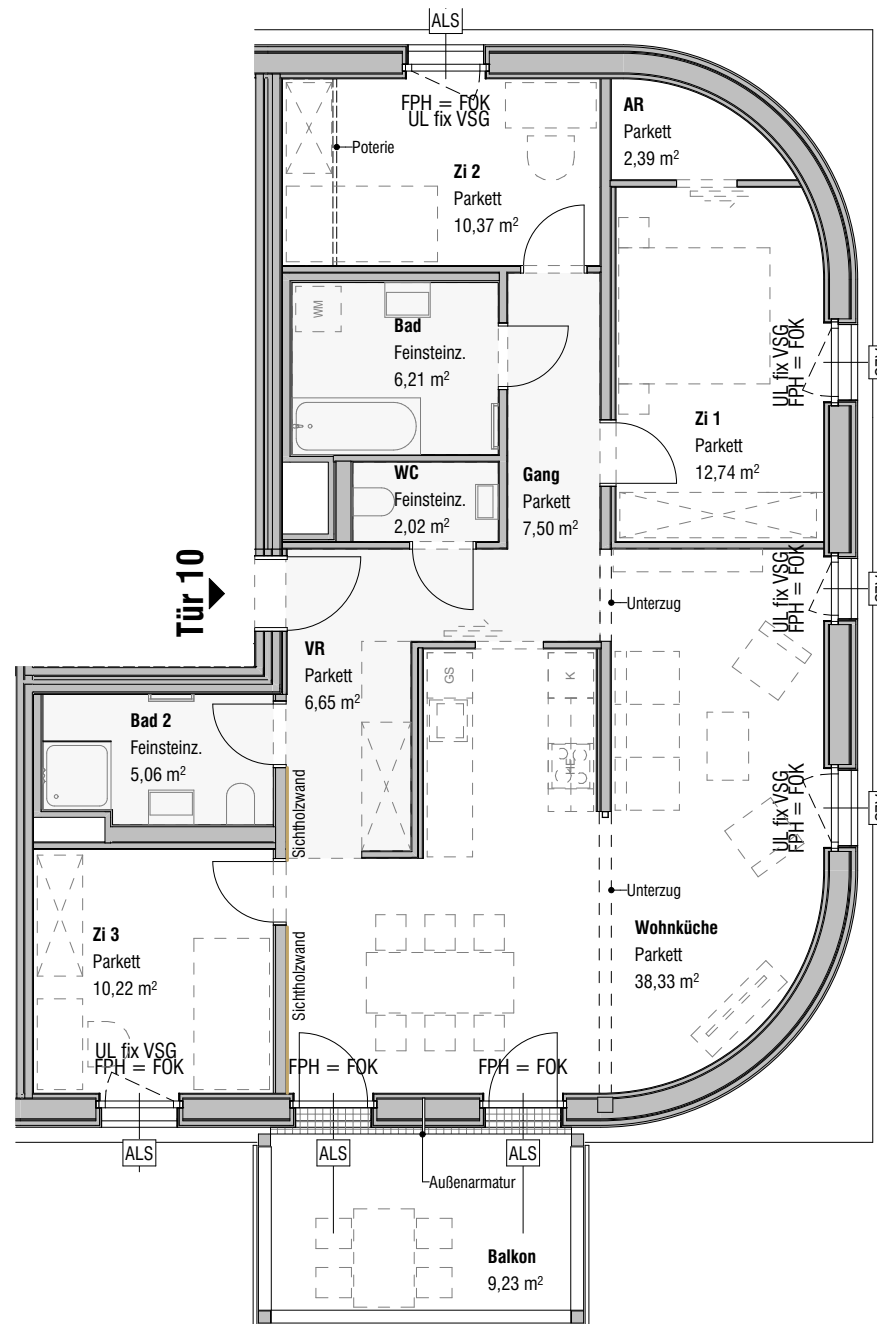

Lage Haus

Lage Wohnung

Tür 10	Zimmeranzahl 4
Wohnfläche	101,49 m ²
Balkon	9,23 m ²
+ Einlagerungsmöglichkeit UG	4,11 m ²

 Abgehängte Decke
 Ausstattung
 Möblierungsvorschlag
 ALS Außenliegender Sonnenschutz