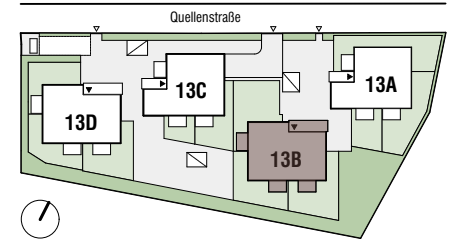

↑ Tür 12

Lage Haus

Lage Wohnung

Tür 12	Zimmeranzahl 3
Wohnfläche	75,14 m ²
Balkon	9,23 m ²
+ Einlagerungsmöglichkeit UG	3,91 m ²

 Abgehängte Decke
 Ausstattung
 Möblierungsvorschlag
 ALS Außenliegender Sonnenschutz