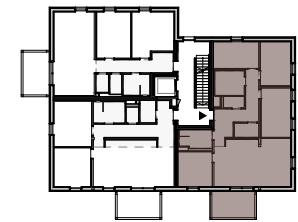

Lage Haus

Lage Wohnung

Tür 04	Zimmeranzahl 5
Wohnfläche	104,13 m ²
Balkon	9,23 m ²
+ Einlagerungsmöglichkeit UG	5,10 m ²

- Abgehängte Decke
- Ausstattung
- Möblierungsvorschlag
- ALS Außenliegender Sonnenschutz