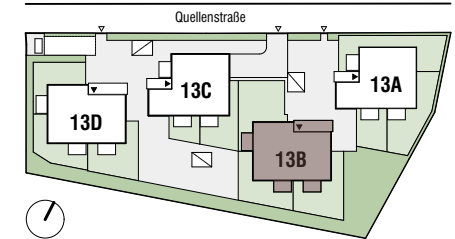

Lage Haus

Lage Wohnung

Tür 04	Zimmeranzahl 5
Wohnfläche	104,13 m ²
Balkon	9,23 m ²
+ Einlagerungsmöglichkeit UG	5,10 m ²

- Abgehängte Decke
- Ausstattung
- Möblierungsvorschlag
- ALS Außenliegender Sonnenschutz