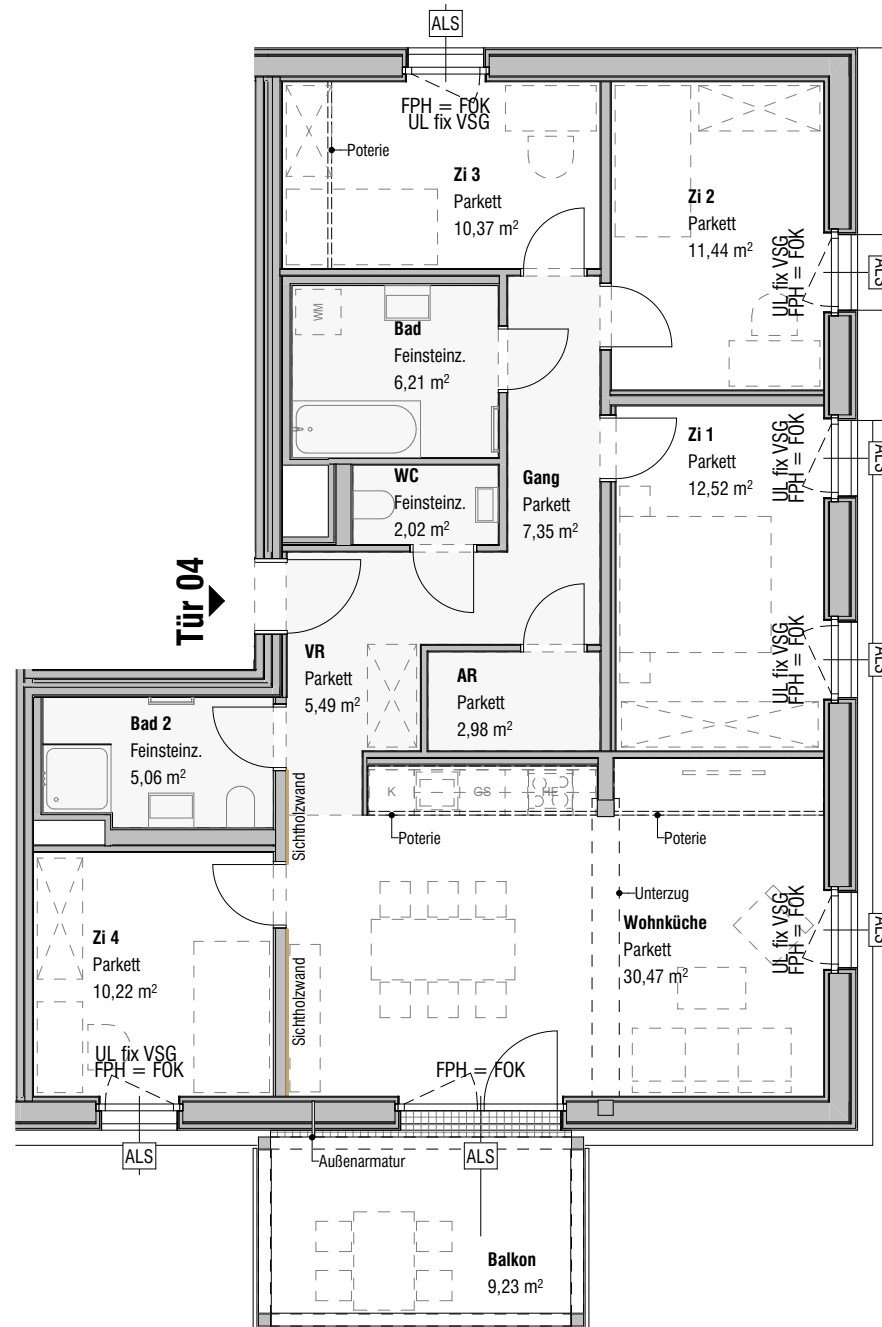

Lage Haus

Lage Wohnung

Tür 04	Zimmeranzahl 5
Wohnfläche	104,13 m ²
Balkon	9,23 m ²
+ Einlagerungsmöglichkeit UG	5,10 m ²

- Abgehängte Decke
- Ausstattung
- Möblierungsvorschlag
- ALS Außenliegender Sonnenschutz