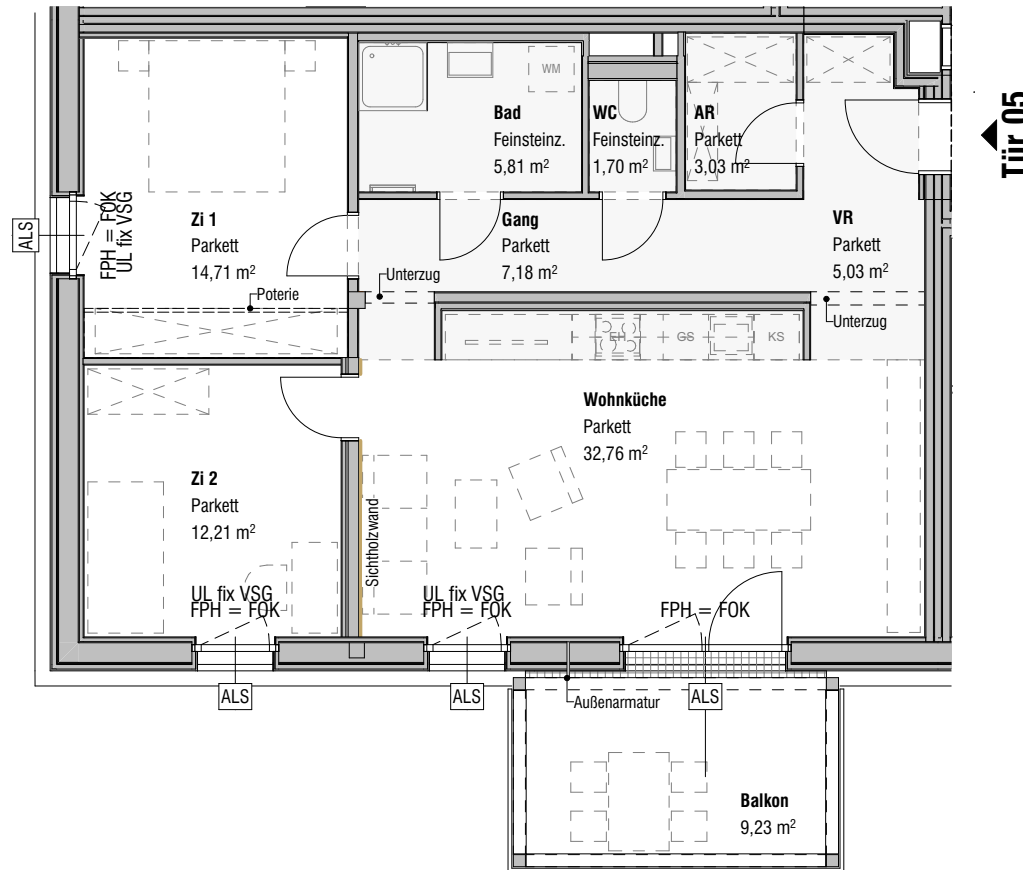

Lage Haus

Lage Wohnung

← Tür 05

Tür 05	Zimmeranzahl 3
Wohnfläche	82,43 m ²
Balkon	9,23 m ²
+ Einlagerungsmöglichkeit UG	3,18 m ²

- Abgehängte Decke
- Ausstattung
- Möblierungsvorschlag
- ALS Außenliegender Sonnenschutz