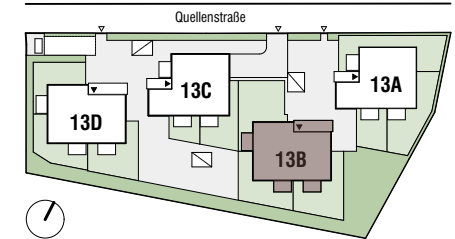

Lage Haus

Lage Wohnung

← Tür 05

Tür 05	Zimmeranzahl 3
Wohnfläche	82,43 m ²
Balkon	9,23 m ²
+ Einlagerungsmöglichkeit UG	3,18 m ²

- Abgehängte Decke
- Ausstattung
- Möblierungsvorschlag
- ALS Außenliegender Sonnenschutz