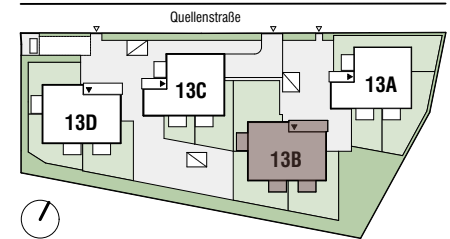

Lage Haus

Lage Wohnung

Tür 06

Tür 06	Zimmeranzahl 3
Wohnfläche	76,18 m ²
Balkon	9,23 m ²
+ Einlagerungsmöglichkeit UG	3,62 m ²

 Abgehängte Decke
 Ausstattung
 Möblierungsvorschlag
 ALS Außenliegender Sonnenschutz