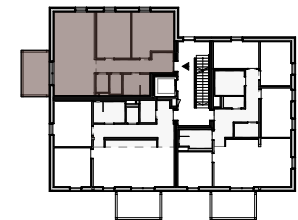

Lage Haus

Lage Wohnung

Tür 06

Tür 06	Zimmeranzahl 3
Wohnfläche	76,18 m ²
Balkon	9,23 m ²
+ Einlagerungsmöglichkeit UG	3,62 m ²

 Abgehängte Decke
 Ausstattung
 Möblierungsvorschlag
 ALS Außenliegender Sonnenschutz