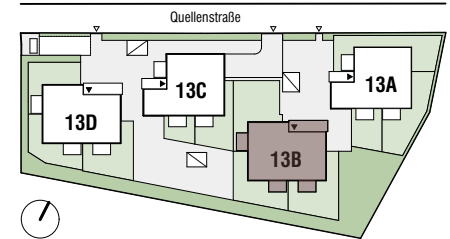

**Lage Haus**

**Lage Wohnung**

Tür 07	Zimmeranzahl 5
Wohnfläche	104,13 m <sup>2</sup>
Balkon	9,23 m <sup>2</sup>
+ Einlagerungsmöglichkeit UG	4,78 m <sup>2</sup>

   Abgehängte Decke  
    Ausstattung  
    Möblierungsvorschlag  
 ALS Außenliegender Sonnenschutz