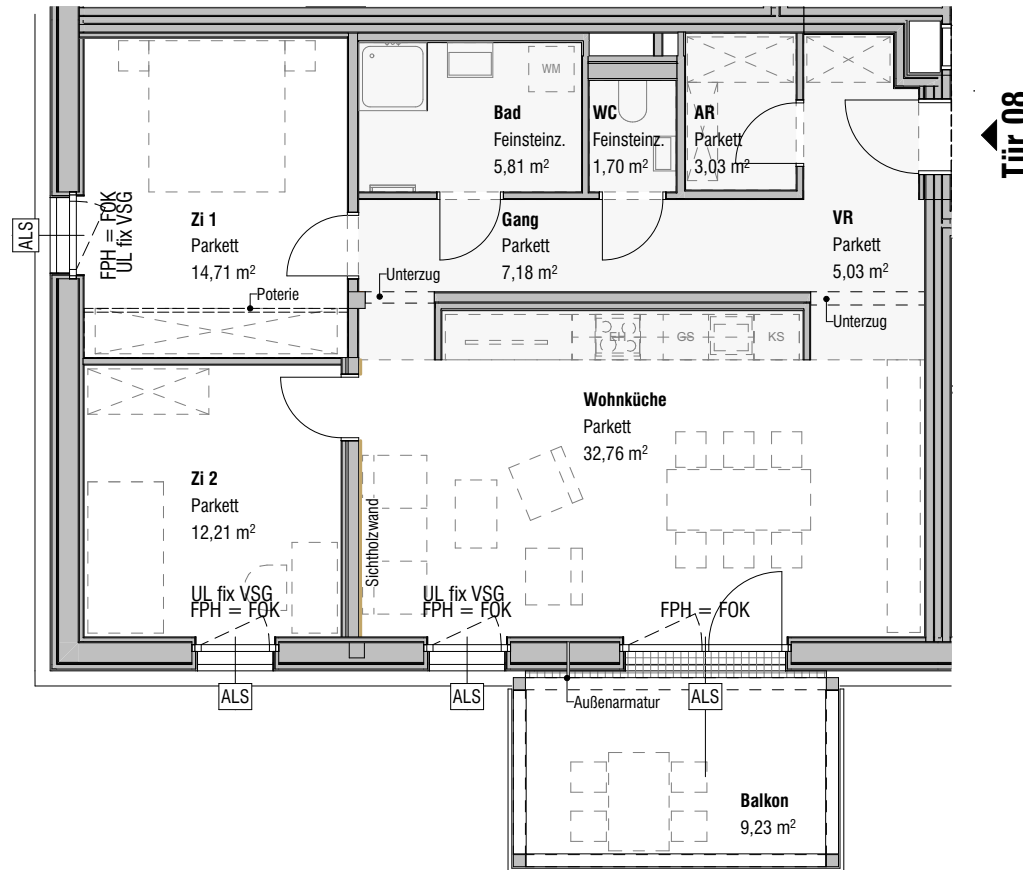

**Lage Haus**

**Lage Wohnung**

Tür 08	Zimmeranzahl 3
Wohnfläche	82,43 m <sup>2</sup>
Balkon	9,23 m <sup>2</sup>
+ Einlagerungsmöglichkeit UG	3,21 m <sup>2</sup>

- Abgehängte Decke
- Ausstattung
- Möblierungsvorschlag
- ALS Außenliegender Sonnenschutz