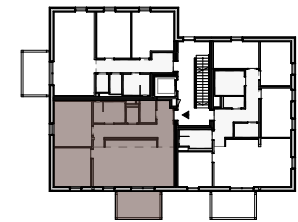

**Lage Haus**

**Lage Wohnung**

Tür 08	Zimmeranzahl 3
Wohnfläche	82,43 m <sup>2</sup>
Balkon	9,23 m <sup>2</sup>
+ Einlagerungsmöglichkeit UG	3,21 m <sup>2</sup>

- Abgehängte Decke
- Ausstattung
- Möblierungsvorschlag
- ALS Außenliegender Sonnenschutz