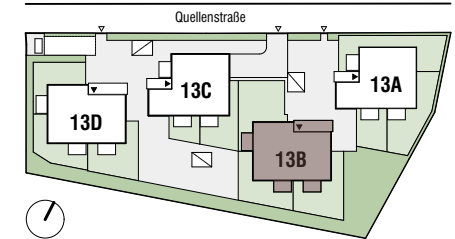

**Lage Haus**

**Lage Wohnung**

Tür 08	Zimmeranzahl 3
Wohnfläche	82,43 m <sup>2</sup>
Balkon	9,23 m <sup>2</sup>
+ Einlagerungsmöglichkeit UG	3,21 m <sup>2</sup>

- Abgehängte Decke
- Ausstattung
- Möblierungsvorschlag
- ALS Außenliegender Sonnenschutz