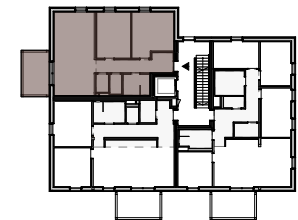

Lage Haus

Lage Wohnung

Tür 09

Tür 09	Zimmeranzahl 3
Wohnfläche	76,18 m ²
Balkon	9,23 m ²
+ Einlagerungsmöglichkeit UG	3,11 m ²

 Abgehängte Decke
 Ausstattung
 Möblierungsvorschlag
 ALS Außenliegender Sonnenschutz