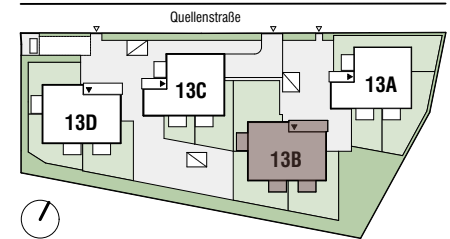

Lage Haus

Lage Wohnung

Tür 09

Tür 09	Zimmeranzahl 3
Wohnfläche	76,18 m ²
Balkon	9,23 m ²
+ Einlagerungsmöglichkeit UG	3,11 m ²

 Abgehängte Decke
 Ausstattung
 Möblierungsvorschlag
 ALS Außenliegender Sonnenschutz