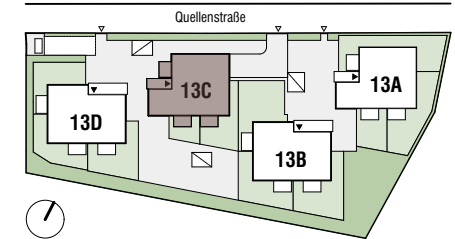

**Lage Haus**

**Lage Wohnung**

**Tür 09**

Tür 09	Zimmeranzahl 4
Wohnfläche	93,86 m <sup>2</sup>
Balkon	9,23 m <sup>2</sup>
+ Einlagerungsmöglichkeit UG	3,62 m <sup>2</sup>

- Abgehängte Decke
- Ausstattung
- Möblierungsvorschlag
- ALS Außenliegender Sonnenschutz