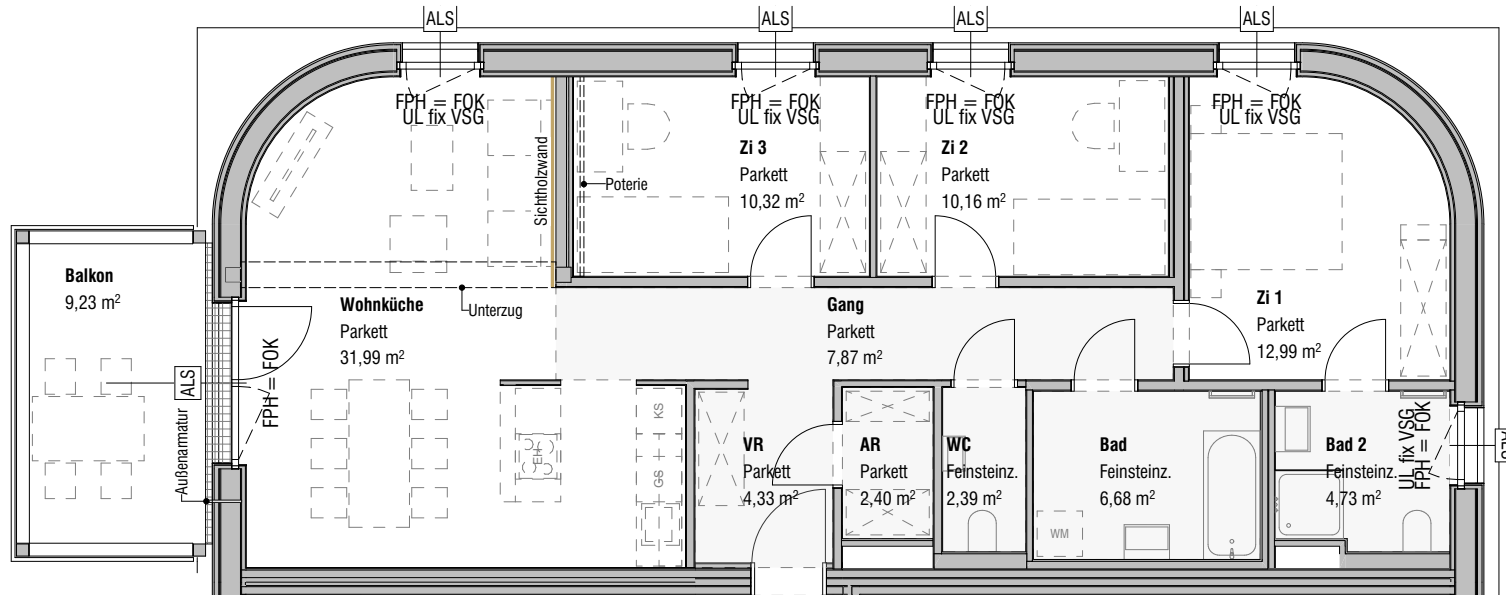

**Lage Haus**

**Lage Wohnung**

**Tür 09**

Tür 09	Zimmeranzahl 4
Wohnfläche	93,86 m <sup>2</sup>
Balkon	9,23 m <sup>2</sup>
+ Einlagerungsmöglichkeit UG	3,62 m <sup>2</sup>

- Abgehängte Decke
- Ausstattung
- Möblierungsvorschlag
- ALS Außenliegender Sonnenschutz