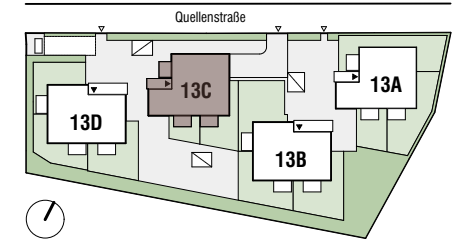

Lage Haus

Lage Wohnung

Tür 11	Zimmeranzahl 3
Wohnfläche	85,09 m ²
Balkon	9,23 m ²
+ Einlagerungsmöglichkeit UG	3,31 m ²

 Abgehängte Decke
 Ausstattung
 Möblierungsvorschlag
 ALS Außenliegender Sonnenschutz