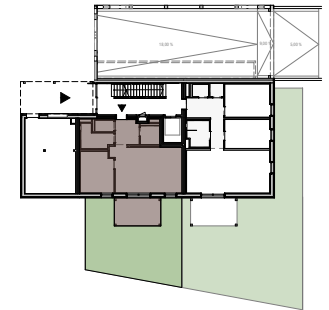

1 m 5 m

Wohnung + Eigengarten

- Einfriedung
- ▶ Zugang
- ⊙ PS Putzschacht
- ☒ LÜ Lüftungsgitter

Die Bepflanzung ist Teil des Entwässerungskonzepts und darf nur mit Zustimmung der Hausverwaltung verändert werden.

Lage Haus

Lage Wohnung

| Tür 01 | Zimmeranzahl 2 |
|------------------------------|----------------------|
| Wohnfläche | 53,90 m ² |
| Terrasse | 10,65 m ² |
| Garten | 55,91 m ² |
| + Einlagerungsmöglichkeit UG | 3,02 m ² |

1 m 5 m

- ☐ Abgehängte Decke
- ☐ Ausstattung
- ☐ Möblierungsvorschlag
- ☐ ALS Außenliegender Sonnenschutz