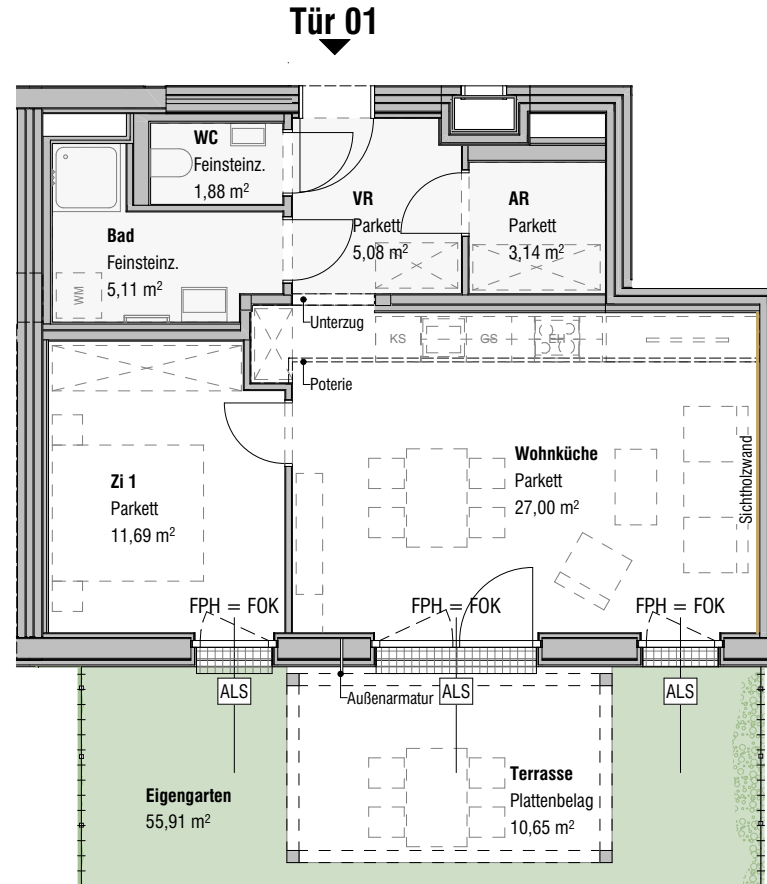

1 m 5 m

Wohnung + Eigengarten

- Einfriedung
- ▶ Zugang
- ⊙ PS Putzschacht
- ☒ LÜ Lüftungsgitter

Die Bepflanzung ist Teil des Entwässerungskonzepts und darf nur mit Zustimmung der Hausverwaltung verändert werden.

Lage Haus

Lage Wohnung

| Tür 01 | Zimmeranzahl 2 |
|------------------------------|----------------------|
| Wohnfläche | 53,90 m ² |
| Terrasse | 10,65 m ² |
| Garten | 55,91 m ² |
| + Einlagerungsmöglichkeit UG | 3,02 m ² |

1 m 5 m

- ☐ Abgehängte Decke
- ☐ Ausstattung
- ☐ Möblierungsvorschlag
- ☐ ALS Außenliegender Sonnenschutz