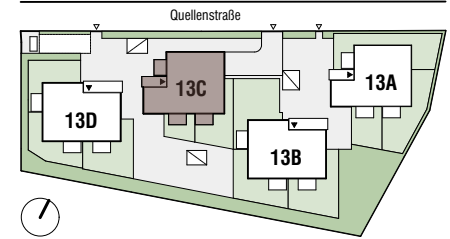

1 m 5 m

Wohnung + Eigengarten

- Einfriedung
- ▶ Zugang
- ⊙ PS Putzschacht
- ☒ LÜ Lüftungsgitter

Die Bepflanzung ist Teil des Entwässerungskonzepts und darf nur mit Zustimmung der Hausverwaltung verändert werden.

Lage Haus

Lage Wohnung

| Tür 01 | Zimmeranzahl 2 |
|------------------------------|----------------------|
| Wohnfläche | 53,90 m ² |
| Terrasse | 10,65 m ² |
| Garten | 55,91 m ² |
| + Einlagerungsmöglichkeit UG | 3,02 m ² |

1 m 5 m

- ☐ Abgehängte Decke
- ☐ Ausstattung
- ☐ Möblierungsvorschlag
- ☐ ALS Außenliegender Sonnenschutz