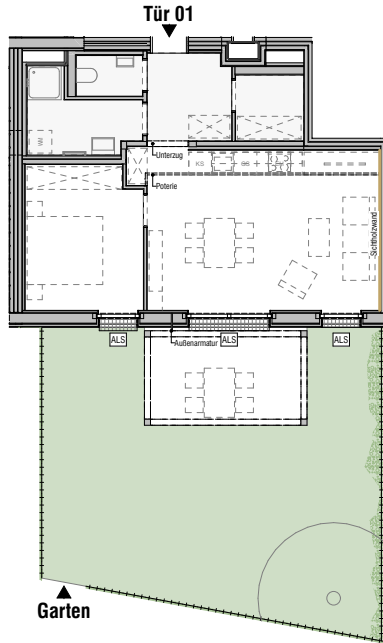

1 m 5 m

Wohnung + Eigengarten

- Einfriedung
- ▶ Zugang
- ⊙ PS Putzschacht
- ☒ LÜ Lüftungsgitter

Die Bepflanzung ist Teil des Entwässerungskonzepts und darf nur mit Zustimmung der Hausverwaltung verändert werden.

Lage Haus

Lage Wohnung

| Tür 01 | Zimmeranzahl 2 |
|------------------------------|----------------------|
| Wohnfläche | 53,90 m ² |
| Terrasse | 10,65 m ² |
| Garten | 55,91 m ² |
| + Einlagerungsmöglichkeit UG | 3,02 m ² |

1 m 5 m

- ☐ Abgehängte Decke
- ☐ Ausstattung
- ☐ Möblierungsvorschlag
- ☐ ALS Außenliegender Sonnenschutz