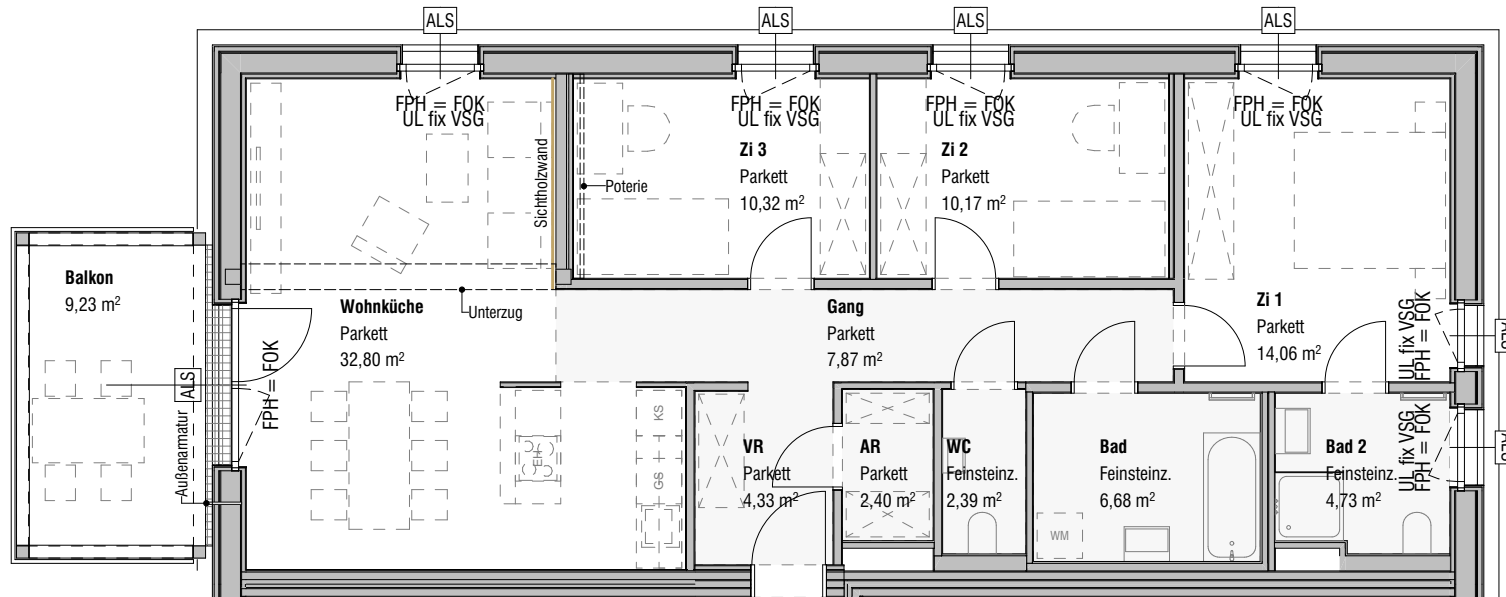

Lage Haus

Lage Wohnung

Tür 03

Tür 03	Zimmeranzahl 4
Wohnfläche	95,75 m²
Balkon	9,23 m²
+ Einlagerungsmöglichkeit UG	6,95 m²

1 m 5 m

 Abgehängte Decke
 Ausstattung
 Möblierungsvorschlag
 ALS Außenliegender Sonnenschutz