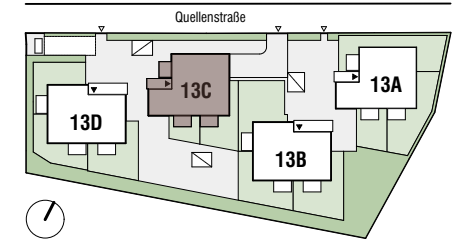

Lage Haus

Lage Wohnung

Tür 03

Tür 03	Zimmeranzahl 4
Wohnfläche	95,75 m²
Balkon	9,23 m²
+ Einlagerungsmöglichkeit UG	6,95 m²

1 m 5 m

 Abgehängte Decke
 Ausstattung
 Möblierungsvorschlag
 ALS Außenliegender Sonnenschutz