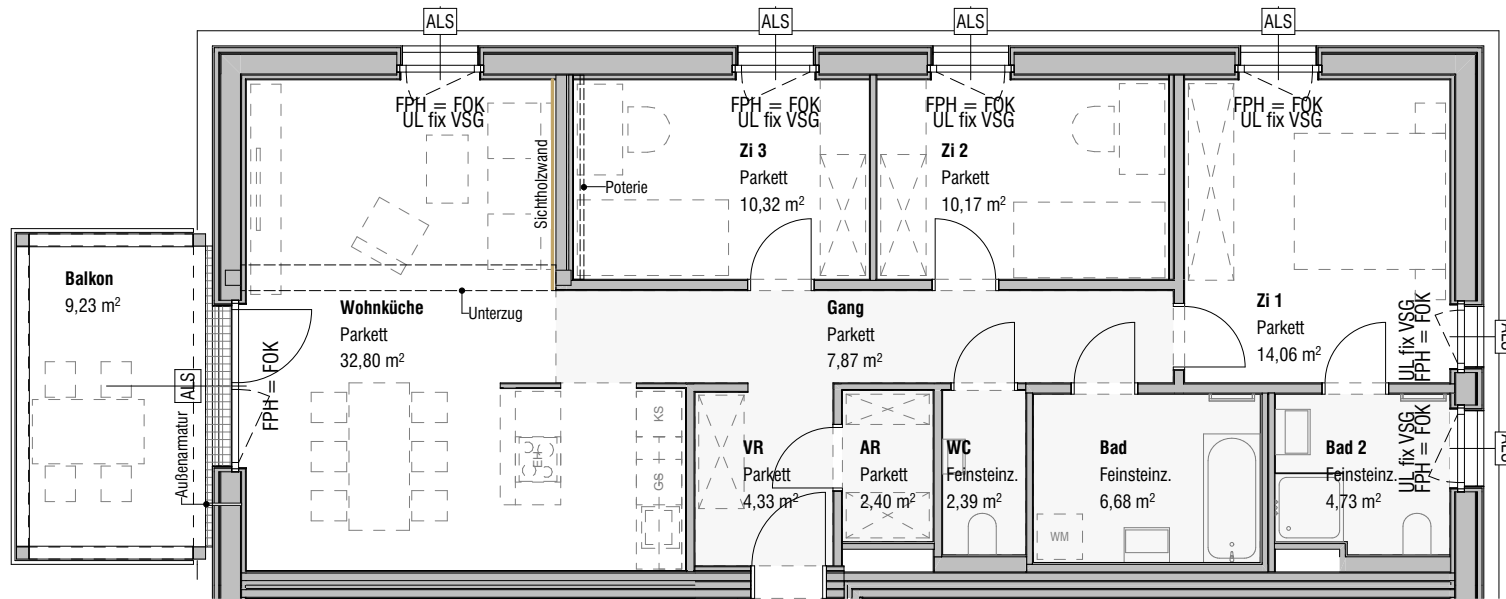

**Lage Haus**

**Lage Wohnung**

**Tür 06**

Tür 06	Zimmeranzahl 4
Wohnfläche	95,75 m²
Balkon	9,23 m²
+ Einlagerungsmöglichkeit UG	3,37 m²

- Abgehängte Decke
- Ausstattung
- Möblierungsvorschlag
- ALS Außenliegender Sonnenschutz