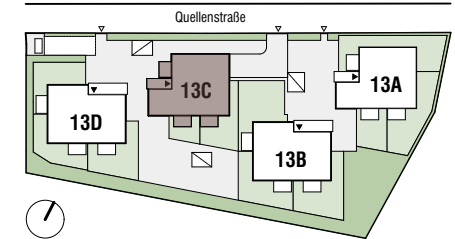

**Lage Haus**

**Lage Wohnung**

**Tür 06**

Tür 06	Zimmeranzahl 4
Wohnfläche	95,75 m²
Balkon	9,23 m²
+ Einlagerungsmöglichkeit UG	3,37 m²

- Abgehängte Decke
- Ausstattung
- Möblierungsvorschlag
- ALS Außenliegender Sonnenschutz