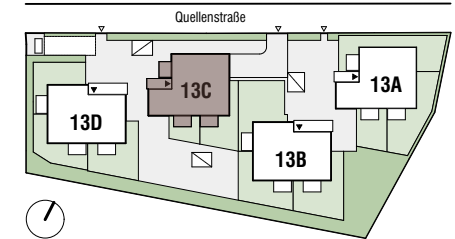

Lage Haus

Lage Wohnung

Tür 07	Zimmeranzahl 3
Wohnfläche	72,59 m ²
Balkon	9,23 m ²
+ Einlagerungsmöglichkeit UG	3,37 m ²

 Abgehängte Decke
 Ausstattung
 Möblierungsvorschlag
 ALS Außenliegender Sonnenschutz