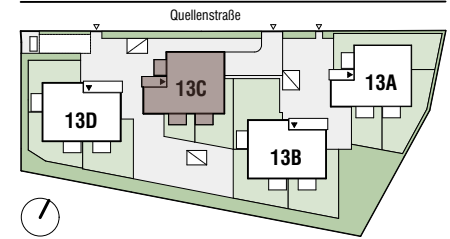

Lage Haus

Lage Wohnung

Tür 08	Zimmeranzahl 4
Wohnfläche	86,97 m ²
Balkon	9,23 m ²
+ Einlagerungsmöglichkeit UG	3,37 m ²

- Abgehängte Decke
- Ausstattung
- Möblierungsvorschlag
- Außenliegender Sonnenschutz