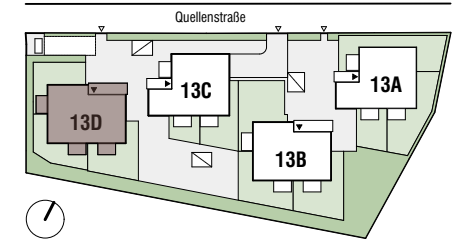

← Tür 11

Lage Haus

Lage Wohnung

Tür 11	Zimmeranzahl 3
Wohnfläche	80,77 m ²
Balkon	9,23 m ²
+ Einlagerungsmöglichkeit UG	3,65 m ²

- Abgehängte Decke
- Ausstattung
- Möblierungsvorschlag
- ALS Außenliegender Sonnenschutz