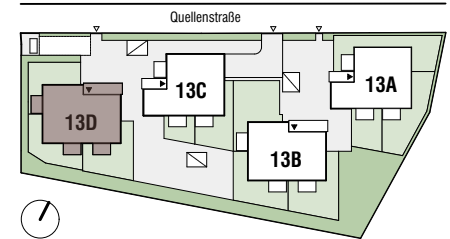

**Lage Haus**

**Lage Wohnung**

↑ Tür 12

Tür 12	Zimmeranzahl 3
Wohnfläche	75,14 m <sup>2</sup>
Balkon	9,23 m <sup>2</sup>
+ Einlagerungsmöglichkeit UG	3,16 m <sup>2</sup>

   Abgehängte Decke   
    Ausstattung   
    Möblierungsvorschlag   
 ALS Außenliegender Sonnenschutz