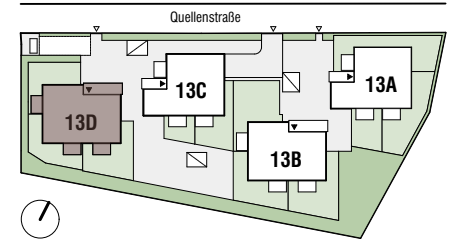

Lage Haus

Lage Wohnung

1 m 5 m

Wohnung + Eigengarten

- Einfriedung
- ▶ Zugang
- Ⓟ Putzschatz
- ☒ Lüftungsgitter

Die Bepflanzung ist Teil des Entwässerungskonzepts und darf nur mit Zustimmung der Hausverwaltung verändert werden.

1 m 5 m

- ☐ Abgehängte Decke
- ☐ Ausstattung
- ☐ Möblierungsvorschlag
- ☒ ALS Außenliegender Sonnenschutz

Tür 01	Zimmeranzahl 3
Wohnfläche	70,36 m ²
Terrasse	10,65 m ²
Garten	140,62 m ²
+ Einlagerungsmöglichkeit UG	3,44 m ²