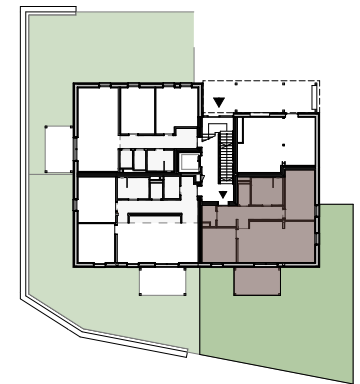

Lage Haus

Lage Wohnung

1 m 5 m

Wohnung + Eigengarten

- Einfriedung
- ▶ Zugang
- Ⓟ Putzschatz
- ☒ Lüftungsgitter

Die Bepflanzung ist Teil des Entwässerungskonzepts und darf nur mit Zustimmung der Hausverwaltung verändert werden.

1 m 5 m

- ☐ Abgehängte Decke
- ☐ Ausstattung
- ☐ Möblierungsvorschlag
- ☒ ALS Außenliegender Sonnenschutz

Tür 01	Zimmeranzahl 3
Wohnfläche	70,36 m ²
Terrasse	10,65 m ²
Garten	140,62 m ²
+ Einlagerungsmöglichkeit UG	3,44 m ²