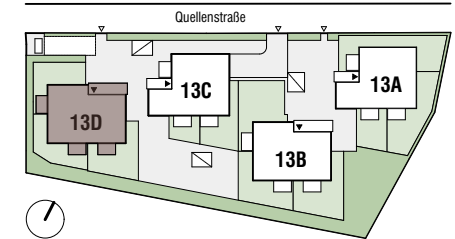

**Lage Haus**

**Lage Wohnung**

Tür 04	Zimmeranzahl 5
Wohnfläche	104,13 m <sup>2</sup>
Balkon	9,23 m <sup>2</sup>
+ Einlagerungsmöglichkeit UG	5,69 m <sup>2</sup>

- Abgehängte Decke
- Ausstattung
- Möblierungsvorschlag
- ALS Außenliegender Sonnenschutz