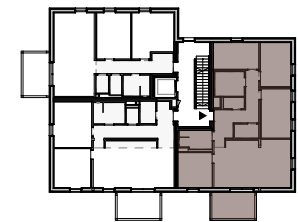

**Lage Haus**

**Lage Wohnung**

Tür 04	Zimmeranzahl 5
Wohnfläche	104,13 m <sup>2</sup>
Balkon	9,23 m <sup>2</sup>
+ Einlagerungsmöglichkeit UG	5,69 m <sup>2</sup>

- Abgehängte Decke
- Ausstattung
- Möblierungsvorschlag
- ALS Außenliegender Sonnenschutz