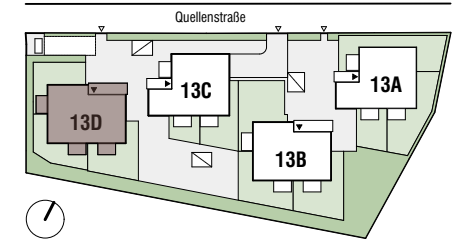

← Tür 05

Lage Haus

Lage Wohnung

Tür 05	Zimmeranzahl 3
Wohnfläche	82,43 m ²
Balkon	9,23 m ²
+ Einlagerungsmöglichkeit UG	3,11 m ²

- Abgehängte Decke
- Ausstattung
- Möblierungsvorschlag
- ALS Außenliegender Sonnenschutz