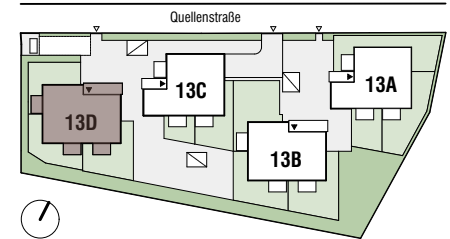

**Lage Haus**

**Lage Wohnung**

**Tür 06**

Tür 06	Zimmeranzahl 3
Wohnfläche	76,18 m <sup>2</sup>
Balkon	9,23 m <sup>2</sup>
+ Einlagerungsmöglichkeit UG	3,50 m <sup>2</sup>

   Abgehängte Decke   
    Ausstattung   
    Möblierungsvorschlag   
 ALS Außenliegender Sonnenschutz