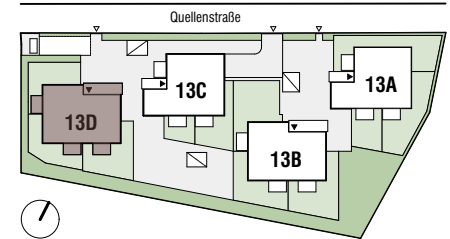

← Tür 08

Lage Haus

Lage Wohnung

Tür 08	Zimmeranzahl 3
Wohnfläche	82,43 m ²
Balkon	9,23 m ²
+ Einlagerungsmöglichkeit UG	3,26 m ²

- Abgehängte Decke
- Ausstattung
- Möblierungsvorschlag
- Außenliegender Sonnenschutz